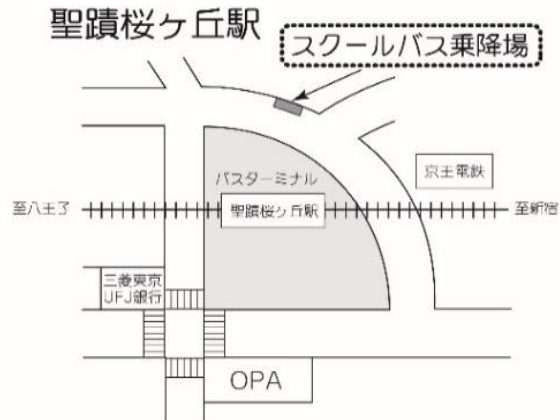

## 7月10日(日) 首都圏模試 時刻表

聖蹟桜ヶ丘駅 発	永山駅 発		中学・高校、大学 発	
中学・高校、大学 行			永山駅 行	聖蹟桜ヶ丘駅 行
	45	7		
10◎ 55◎	25	8		
	10	9		30*
		10		
55◎		11		30*
	10	12		30*
		13		
		14		
		15		
		16		
		17		
		18		
		19		

◎印の付いた便は、永山駅經由学校行です。

\*印の付いた便は、永山駅經由聖蹟桜ヶ丘駅行です。

※ 道路事情、運行状況等により、上記時刻は変更になる場合があります。

※ 所要時間は、学校⇄永山駅 片道約10分、学校⇄聖蹟桜ヶ丘駅 片道約15分の予定です。ただし永山駅経由は片道約30分となります。

整列乗車および乗降場周辺の環境整備にご協力をお願いします。