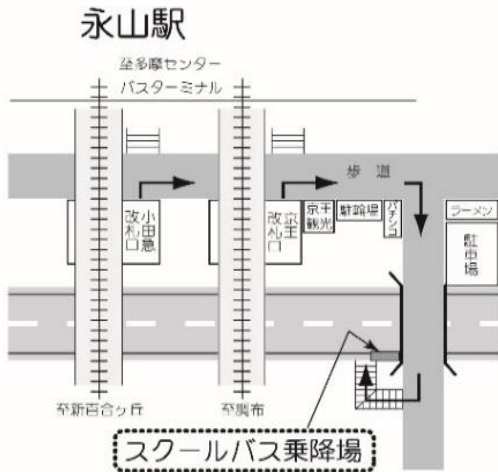

## 7月10日(日) 首都圏模試 時刻表

聖蹟桜ヶ丘駅 発	永山駅 発		中学・高校、大学 発	
中学・高校、大学 行			永山駅 行	聖蹟桜ヶ丘駅 行
	45	7		
10◎ 55◎	25	8		
	10	9		30*
		10		
55◎		11		30*
	10	12		30*
		13		
		14		
		15		
		16		
		17		
		18		
		19		

◎印の付いた便は、永山駅經由学校行です。

\*印の付いた便は、永山駅經由聖蹟桜ヶ丘駅行です。

※ 道路事情、運行状況等により、上記時刻は変更になる場合があります。

※ 所要時間は、学校⇄永山駅 片道約10分、学校⇄聖蹟桜ヶ丘駅 片道約15分の予定です。ただし永山駅経由は片道約30分となります。

整列乗車および乗降場周辺の環境整備にご協力をお願いします。