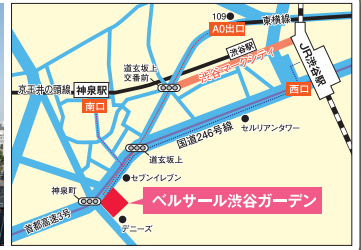

子どもまなび フェスタ 2024

私立中高が集う
エリア最大規模の
私学の祭典

**入場無料
完全予約制**

下記の公式ホームページから、
入場時間の予約をして
ご来場ください。

予約なしでのご来場の
場合は、入場できませんので
必ず予約してから
お越しください。

- 「私学なんでも相談コーナー」「情報資料コーナー」「企業コーナー」の設置を予定しています。
※会場によってはない場合があります。
- オンラインで教育講演会を実施しますので、公式ホームページからご視聴ください。

4/27

in 渋谷

会場 ベルサール渋谷ガーデン
住友不動産渋谷ガーデンタワー 1階

●住所／東京都渋谷区南平台町16-17

◆井の頭線「神泉駅」南口より徒歩6分
JR線「渋谷駅」西口より徒歩10分、東急線「渋谷駅」A0出口より徒歩9分

10:00~15:00

5/6

in 武蔵小杉

会場 川崎市コンベンションホール
パークシティ武蔵小杉 ザ ガーデン タワーズイースト2階

●住所／神奈川県川崎市中原区小杉町2-276-1

◆JR・東急「武蔵小杉」駅より徒歩約4分

10:00~15:00

5/18

in 池袋

会場 池袋・サンシャインシティ
展示ホールD2

●住所／東京都豊島区東池袋3-1-4 文化会館ビル2F

◆東京メトロ有楽町線「東池袋」駅より徒歩約3分
JR・東京メトロ・西武線・東武線「池袋」駅より徒歩約8分

10:00~15:00

6/2

in 多摩センター

会場 フォレストホール ホールA
LINK FOREST 1階

●住所／東京都多摩市鶴牧3-5-3

◆京王・小田急・モレールの各「多摩センター」駅より徒歩約10分

10:00~15:00